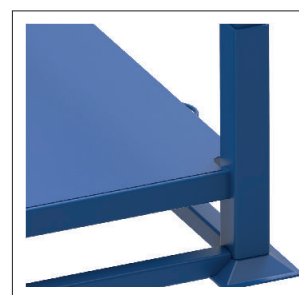

| DIMENSIONS | LENGHT | WIDTH | HEIGHT |
|------------|--------|-------|--------|
| ARMT10/5 | 1500 | 1500 | 1500 |

ARCOM sp.j.
Artur Wilk,
Robert Zięba

ul. Brzeska 3
32-765 Rzezawa,
Polska

tel: +48 14 696 04 00
fax: +48 14 696 04 01