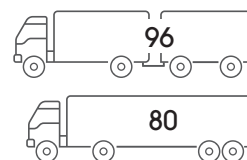

PCR / SUV tyre rack

Application	Tyre storage method	Maximum load	Stackability	Capacity	Coating

DIMENSIONS	LENGHT	WIDTH	HEIGHT
AR01/E3	2395	1250	2200

TECHNICAL DATA

ACCESSORIES AND VARIANTS

Shelf P01

Bars 04

TRANSPORT

Arcom		www.arcom.net.pl info@arcom.net.pl		Arcom Sp. J. Ul. Brzeska 3 32-765 Rzezawa POLAND	
PRODUKTION 01 2017		1T MAX. NUTZLAST			
AR01/E3		3,5T MAX. AUFLAST			
2395x1250x2200 [mm] GEWICHT : 188 kg		4 MAX. STAPELUNG		geprüft nach DGUV Regel 108-007 (BGR234)	
Alle Angaben gelten für die Verwendung im Innenbereich!					