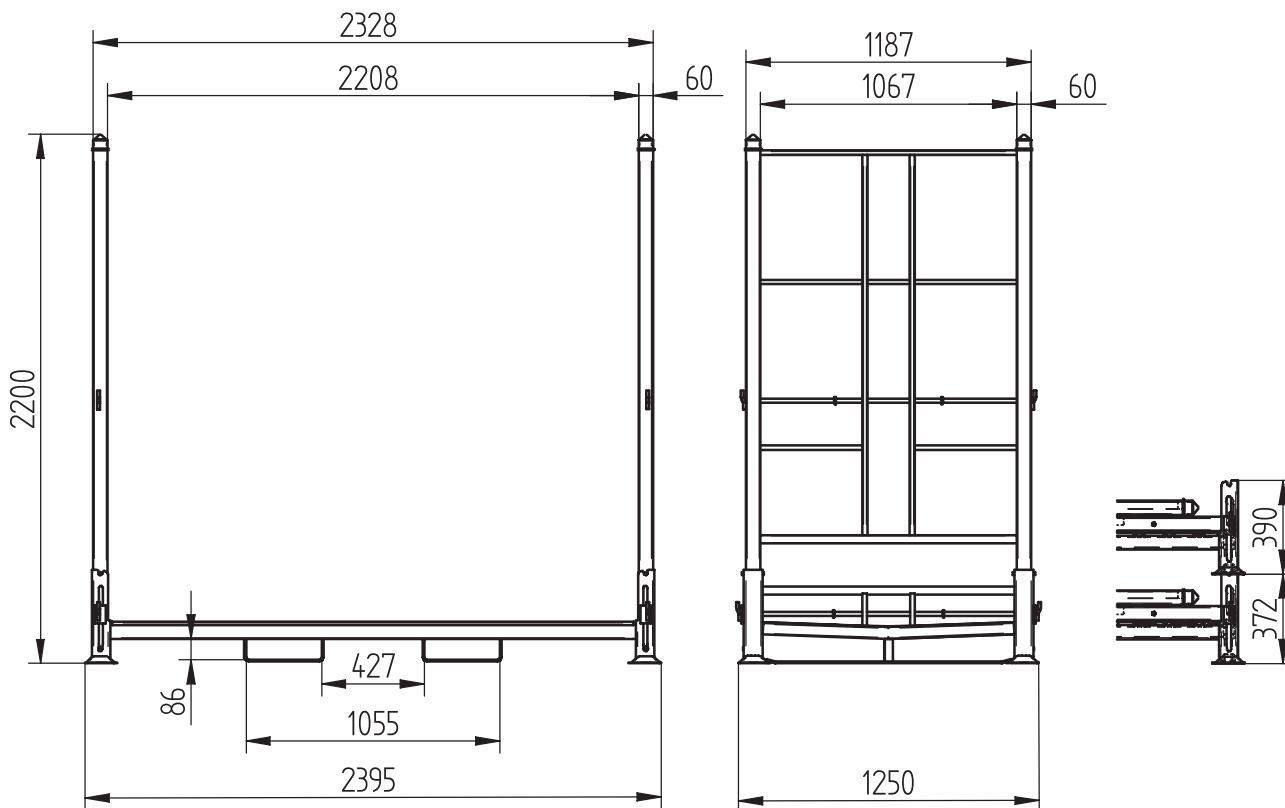

PCR / SUV tyre rack

Application	Tyre storage method	Maximum load	Stackability	Capacity	Coating

DIMENSIONS	LENGHT	WIDTH	HEIGHT
AR01/E3	2395	1250	2200

TECHNICAL DATA

ACCESSORIES AND VARIANTS

Shelf P01

Bars 04

TRANSPORT

Arcom		www.arcom.net.pl info@arcom.net.pl		Arcom Sp. J. Ul. Brzeska 3 32-765 Rzezawa POLAND	
PRODUKTION 01 2017		1T MAX. NUTZLAST			
AR01/E3		3,5T MAX. AUFLAST			
2395x1250x2200 [mm] GEWICHT : 188 kg		4 MAX. STAPELUNG		geprüft nach DGUV Regel 108-007 (BGR234)	
Alle Angaben gelten für die Verwendung im Innenbereich!					